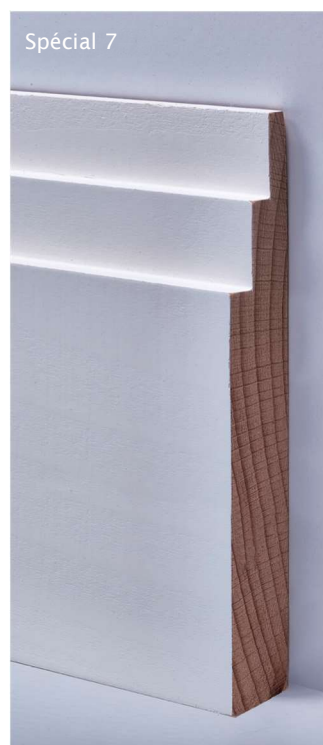

Profils spéciaux

Vous trouverez plus d'informations sur www.ulmi-plinthes.ch
Nous sommes également disponibles sur simple appel téléphonique

Ulmi SA
Schrotmättli 16
6014 Luzern
Tel. 041 497 42 42
info@ulmi-plinthes.ch
www.ulmi-plinthes.ch