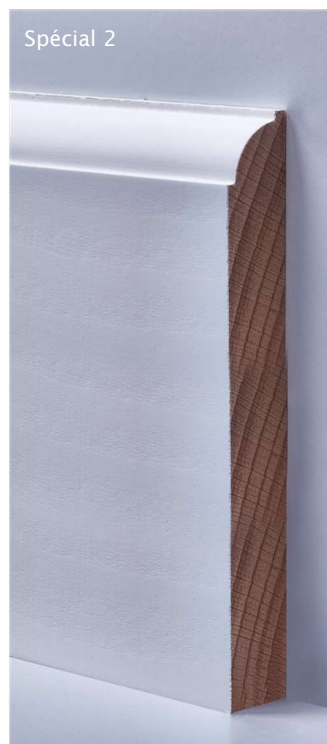

Profils spéciaux

Vous trouverez plus d'informations sur www.ulmi-plinthes.ch
Nous sommes également disponibles sur simple appel téléphonique

Ulmi SA
Schrotmättli 16
6014 Luzern
Tel. 041 497 42 42
info@ulmi-plinthes.ch
www.ulmi-plinthes.ch