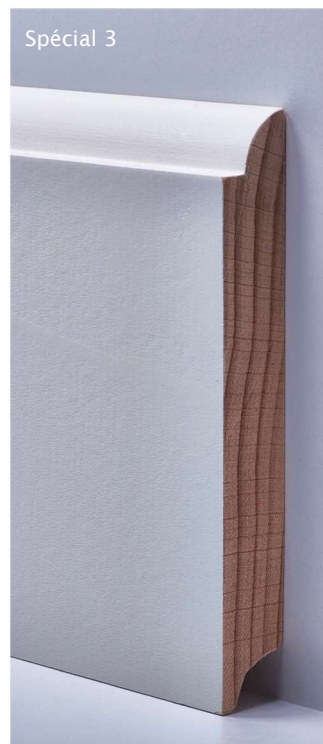

Profils spéciaux

Vous trouverez plus d'informations sur www.ulmi-plinthes.ch
Nous sommes également disponibles sur simple appel téléphonique

Ulmi SA
Schrotmättli 16
6014 Luzern
Tel. 041 497 42 42
info@ulmi-plinthes.ch
www.ulmi-plinthes.ch