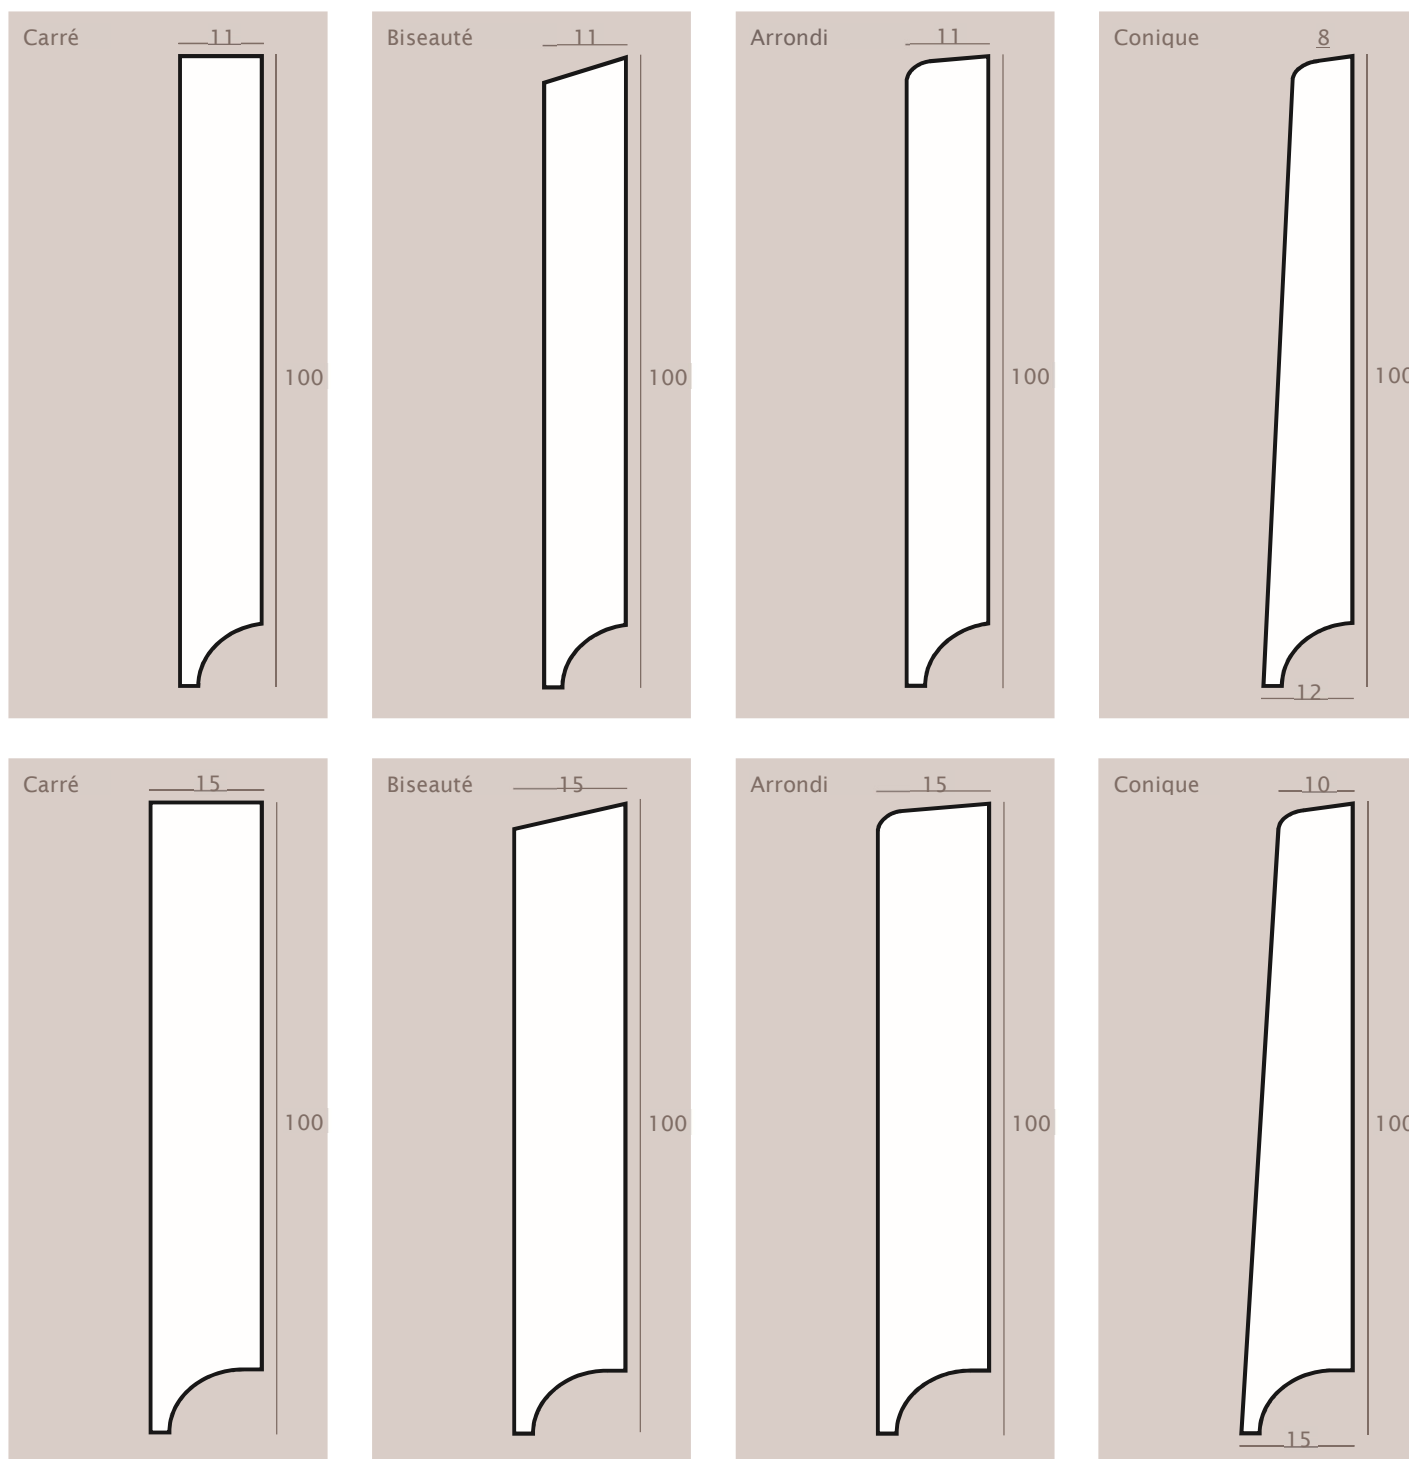

Dimensions et profils 100 mm

Plinthes

Ulmi SA

Schrotmättli 16

6014 Luzern

Tel. 041 497 42 42

info@ulmi-plinthes.ch

www.ulmi-plinthes.ch

Vous trouverez plus d'informations sur www.ulmi-plinthes.ch

Nous sommes également disponibles sur simple appel téléphonique